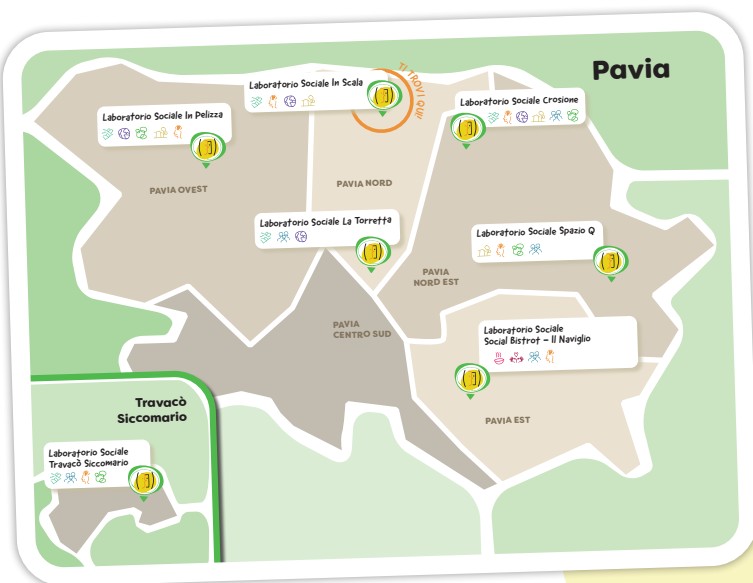

# COSA FACCIAMO?

Organizziamo un **doposcuola** in oratorio, iniziative in **biblioteca** ed **eventi speciali** nei diversi spazi del Rione Scala.

Promuoviamo una **rete di cittadini, volontari e attivisti** che collaborano per **rendere il quartiere più accogliente e bello**.

Cooperiamo con i servizi pubblici locali e con diverse organizzazioni.

Programmiamo periodicamente **incontri collettivi**: consulta del Laboratorio Sociale e gruppi tematici.

Laboratorio Sociale In Scala opera negli spazi che convergono intorno a piazzale Salvo D'Acquisto, al centro del Rione: la Biblioteca Mirabello Scala, l'Oratorio di Santa Maria della Scala e il Centro civico.

# ATTIVITÀ SETTIMANALI

## AIUTO COMPITI

QUANDO: da Lunedì a Venerdì, dalle 9 alle 12  
(dal 28 giugno al 16 luglio)

DOVE: Oratorio di Santa Maria della Scala  
Le attività sono indirizzate a bambini che  
frequentano la scuola primaria della  
fascia d'età 6-11 anni